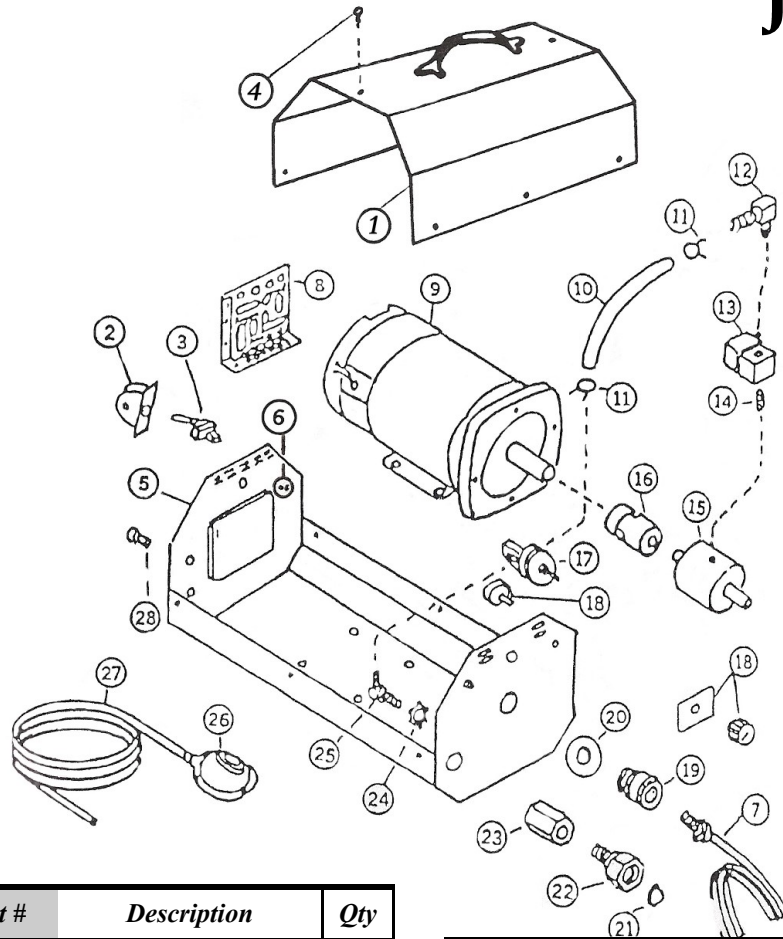

JM1800

<i>Item</i>	<i>Part #</i>	<i>Description</i>	<i>Qty</i>
1	11702	Cover with handle	1
2	20217	Switch Guard	1
3	20120	Switch Assembly	1
4	20105	Cover Screw	8
5	11701	Base	1
6	22540	Recessed Receptacle	1
7	*	Shaft Assembly	1
8	15001	Speed Control	1
9	15010	Motor	1
10	15042	Hose Link	1
11	15031	Hose Clamp	2
12	15029	Barb Elbow	1
13	15028	Solenoid Valve	1
14	51179	Close Nipple	1
15	15012	Manifold Assembly	1

<i>Item</i>	<i>Part #</i>	<i>Description</i>	<i>Qty</i>
16	15011	Flexible Coupling	1
17	18120	Air Switch	1
18	15004	Potentiometer	1
18a	15002	Speed Control Knob	1
19	18066-1	Shaft Quick Connect	1
20	18065	Brass Water	1
21	20140	Filter Washer	1
22	20239	Garden Hose Conn.	1
23	50043	Coupling	1
24	15032	Nut with Bushing	1
25	15029	Barb Elbow	1
26	18121	Foot Switch	1
27	18122	Air Hose	1
28	15126	Fuse Holder	1